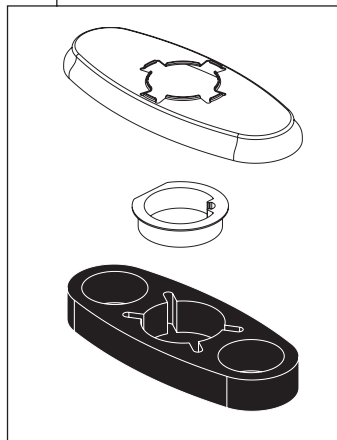

▲Specify Finish / Especificque el Acabado / Précisez le Fini

Models/Modelos/Modèles  
**15999-DST**  
 Series/Series/Seria  
**HAYWOOD®**

**RP70177▲**  
 Escutcheon with Gasket (3 Hole)  
 Chapetón y Empaque (3 agujeros)  
 Boîtier et Joint (3 trous)

**RP38958▲**  
 50/50 Pop-Up Assembly  
 Montaje emergente 50/50  
 Ensemble pop-up 50/50

**RP63263**  
 3/8"-24 UNEF to 1/2"-20 UN &  
 3/8"-24 UNEF to 1/2"-14 NPSM  
 Adapters  
 Adaptadores  
 Adaptateurs