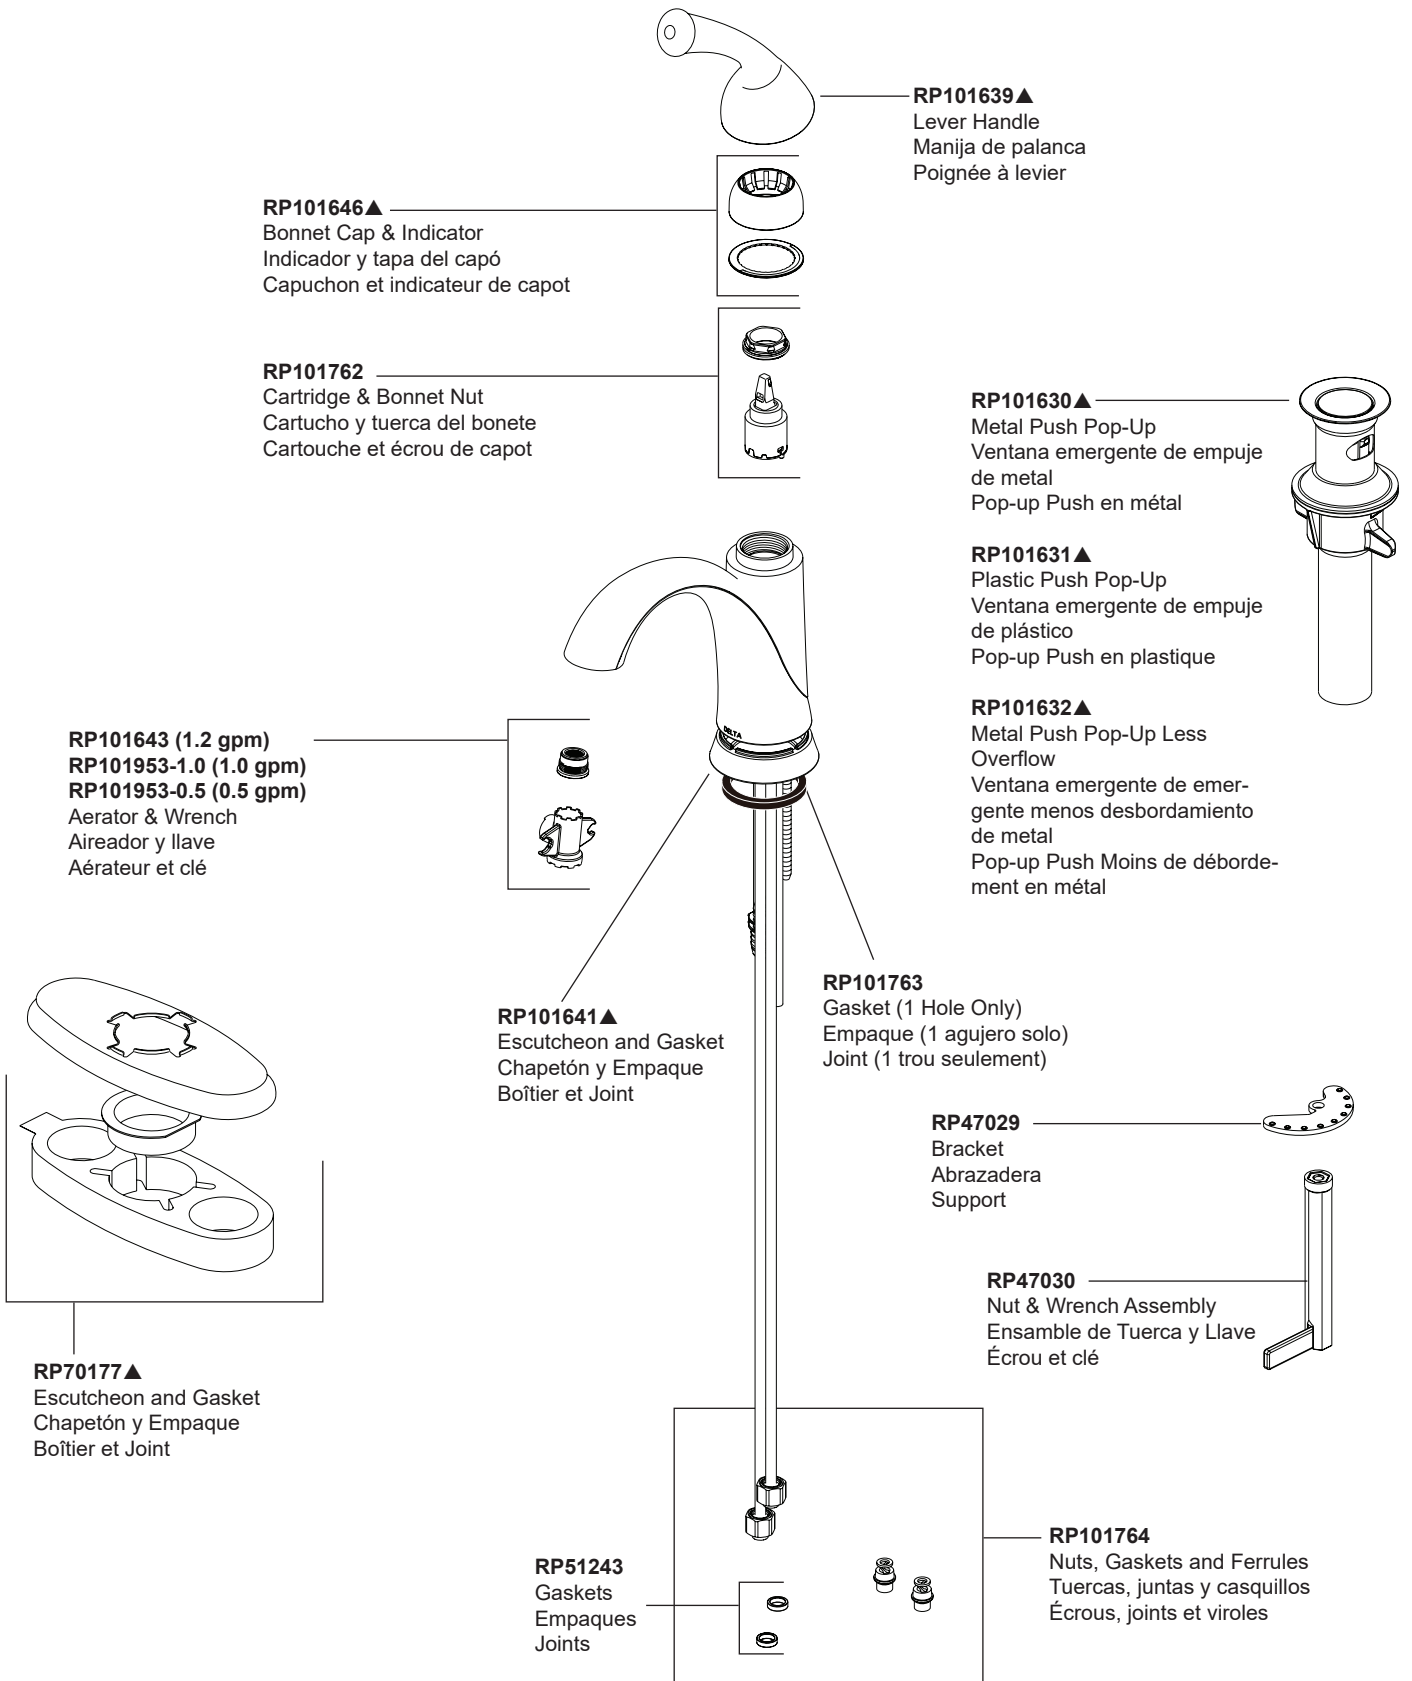

▲Specify Finish / Especificque el Acabado / Précisez le Fini

Models/Modelos/Modèles  
**15999-DST**  
 Series/Series/Seria  
**HAYWOOD®**

**RP70177▲**  
 Escutcheon with Gasket (3 Hole)  
 Chapetón y Empaque (3 agujeros)  
 Boîtier et Joint (3 trous)

**RP38958▲**  
 50/50 Pop-Up Assembly  
 Montaje emergente 50/50  
 Ensemble pop-up 50/50

**RP63263**  
 3/8"-24 UNEF to 1/2"-20 UN &  
 3/8"-24 UNEF to 1/2"-14 NPSM  
 Adapters  
 Adaptadores  
 Adaptateurs

**RP40650**  
 Set Screw  
 Tornillo de Ajuste  
 Vis de calage

**RP51502▲**  
 Cap  
 Casquillo  
 Embase

**RP51503**  
 Bonnet  
 Bonete  
 Chapeau

**RP54971▲**  
 Lift Rod & Finial  
 Barra de Alzar y Pomo  
 Tige de Manoeuvre et  
 Grain de la Tirette